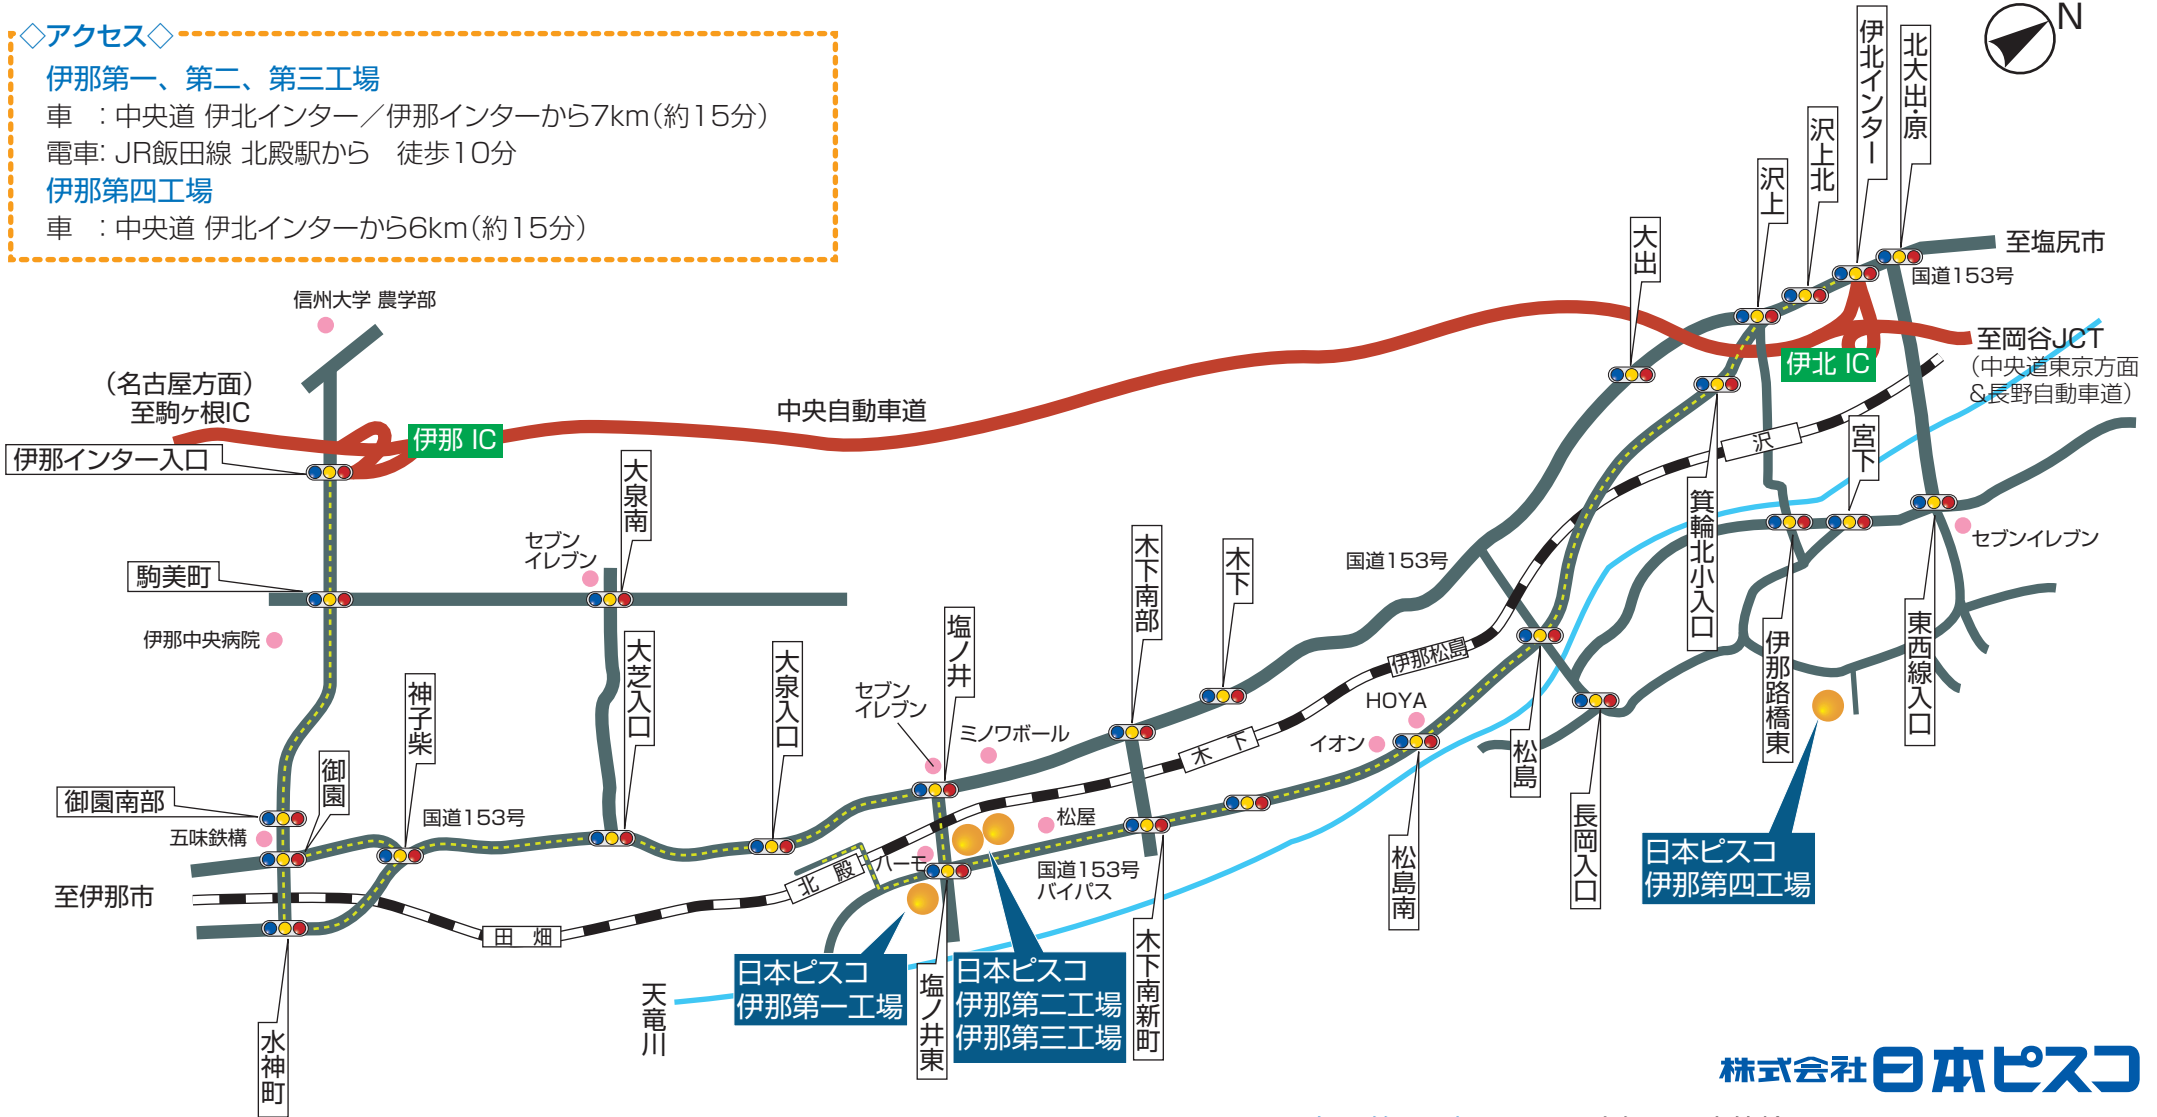

ご案内図

◇アクセス◇

伊那第一、第二、第三工場

車：中央道 伊北インター／伊那インターから7km(約15分)

電車：JR飯田線 北殿駅から 徒歩10分

伊那第四工場

車：中央道 伊北インターから6km(約15分)

伊那第一工場

伊那第二工場

伊那第三工場

株式会社 日本ピスコ

伊那第一工場／長野県上伊那郡南箕輪4088 〒399-4587

伊那第二工場／長野県上伊那郡南箕輪3884-1 〒399-4588
TEL 0265(74)8801 (代) FAX 0265(74)8802

伊那第三工場／長野県上伊那郡箕輪町大字三日町1020-1 〒399-4603

伊那第四工場／長野県上伊那郡箕輪町大字東箕輪3440-1 〒399-4602